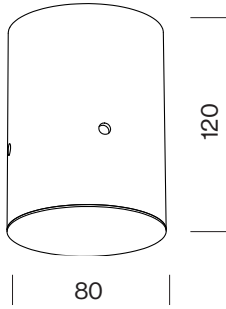

ORDER CODE

WHITE	T100P10DWL
BLACK	T100P10DZL

ROUND CONTROL MINI ARM 5

LAMP TYPE	LED (TRIAC)
COLOUR TEMP.	2700K
WATTAGE	6W
VOLTAGE	230V
CRI	90
LUMEN	600

ORDER CODE

WHITE	T100P11DWL
BLACK	T100P11DZL

ORDER 2 ARMS WITH BASE 1

ORDER 4 ARMS WITH BASE 2

ORDER 6 ARMS WITH BASE 3

ROUND CONTROL MINI ARM 1

ROUND CONTROL MINI ARM 2

ROUND CONTROL MINI ARM 3

ROUND CONTROL MINI ARM 4

ROUND CONTROL MINI ARM 5

tossB