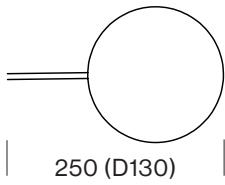

ORDER CODE

WHITE	T100P10DWL
BLACK	T100P10DZL

ROUND CONTROL MINI ARM 5

LAMP TYPE	LED (TRIAC)
COLOUR TEMP.	2700K
WATTAGE	6W
VOLTAGE	230V
CRI	90
LUMEN	600

ORDER CODE

WHITE	T100P11DWL
BLACK	T100P11DZL

ORDER 2 ARMS WITH BASE 1

ORDER 4 ARMS WITH BASE 2

ORDER 6 ARMS WITH BASE 3

ROUND CONTROL MINI ARM 1

ROUND CONTROL MINI ARM 2

ROUND CONTROL MINI ARM 3

ROUND CONTROL MINI ARM 4

ROUND CONTROL MINI ARM 5

tossB