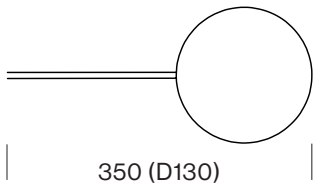

ORDER CODE

WHITE	T100P10DWL
BLACK	T100P10DZL

ROUND CONTROL MINI ARM 5

LAMP TYPE	LED (TRIAC)
COLOUR TEMP.	2700K
WATTAGE	6W
VOLTAGE	230V
CRI	90
LUMEN	600

ORDER CODE

WHITE	T100P11DWL
BLACK	T100P11DZL

ORDER 2 ARMS WITH BASE 1

ORDER 4 ARMS WITH BASE 2

ORDER 6 ARMS WITH BASE 3

ROUND CONTROL MINI ARM 1

ROUND CONTROL MINI ARM 2

ROUND CONTROL MINI ARM 3

ROUND CONTROL MINI ARM 4

ROUND CONTROL MINI ARM 5

tossB