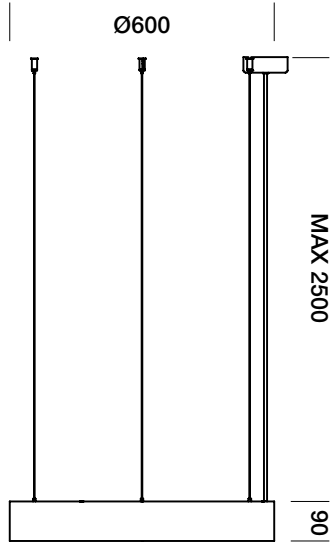

### ORDER CODE 24W

WHITE	T78C6DWL
-------	----------

### ORDER CODE 22W

WHITE	T78C1DWL
-------	----------

### ORDER CODE 40W

WHITE	T78C2DWL
-------	----------

### ORDER CODE 60W

WHITE	T78C3DWL
-------	----------

Ø600

MAX 2500

90

max 2500

120

Ø950