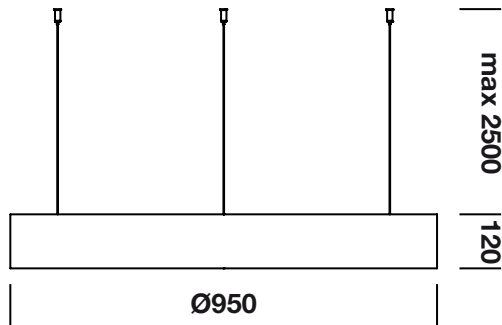

### ORDER CODE 60W

WHITE	T78C3DWL
-------	----------

Ø600

MAX 2500

90

max 2500

120

Ø950