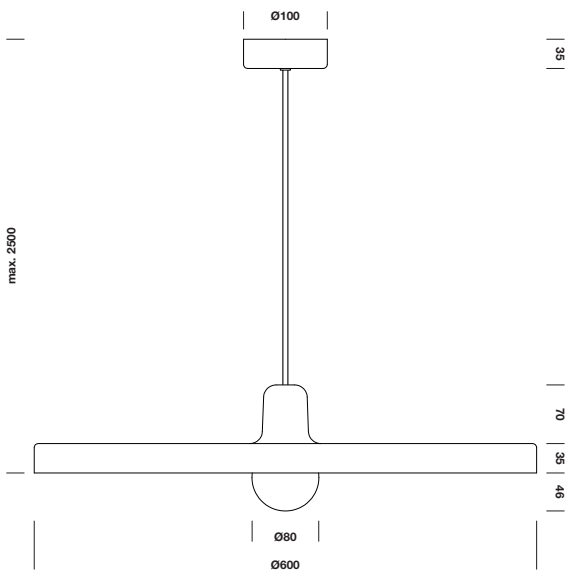

ORDER CODE

WHITE	T66A1IWLWL
-------	------------

MINI DISK CEILING/WALL

LAMP TYPE	RETROFIT LED
FITTING	E27
WATTAGE	15W
VOLTAGE	230V
CLASS	1

ORDER CODE

WHITE	T66A2IWLWL
-------	------------

CABLE GUIDE

ORDER CODE

WHITE	TP40WL
-------	--------

CABLE GUIDE WITH STRAIN RELIEF

ORDER CODE

WHITE	TP41WL
-------	--------

DISK SUSPENSION

MINI DISK SUSPENSION

DISK CEILING/WALL

MINI DISK CEILING/WALL