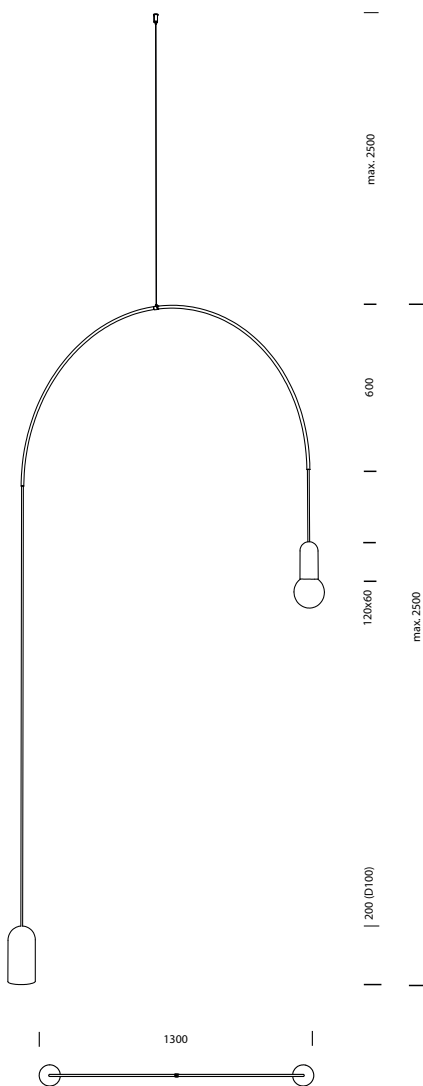

BOW FLOOR MINI